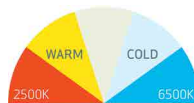

特長

- ◆ 95CRI+と高演色により、調色の確認や磨きキズ、仕上りの確認などに最適
- ◆ 色温度(ケルビン)切り替えが2500Kから6500Kまで5段階切替え機能付き、さまざまな色温度での確認作業が出来る
- ◆ 明るさ調整が無段階により、好みの明るさで作業が可能
- ◆ 重量が110gと大変軽いので使用時の違和感も軽減
- ◆ 保護等級IP65・IK07と防塵、防水、耐衝撃性も強い
- ◆ センサーモード機能により、手をかざすだけでスイッチのオン・オフができる
- ◆ 通常のランプと比べ、照射範囲が非常に広い

色温度や電池残量、センサーモード機能が見やすく表示

センサーモード機能により手をかざすだけで on/off 操作が可能

アイマッチフォー
非常に広い照射範囲

通常のランプ
照射範囲

2500K・3500K・4500K・5500K・6500Kと5段階の色温度が選択できます

磨き作業のキズやオーロラマークの確認に

車内清掃や作業の際に

100V 充電式 Type-C
3.7V/1400mAh Li-ion 使用

- 演色評価指数 95CRI+
- 色温度切り替え 2500K(ケルビン)・3500K・4500K・5500K・6500K
- 明るさ 全光束lm(ルーメン) 25-250lm(距離0.5m) 照度lux(ルクス) 60-600lux(距離0.5m) 照射角度120度
- 保護等級 IP65 IK07 ○ 重量 110g ○ サイズ 100×50×41mm
- 連続使用時間 2.5-23時間 充電時間 4時間