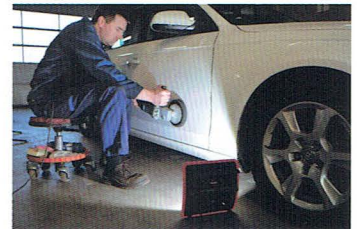

床置きして作業灯しても便利