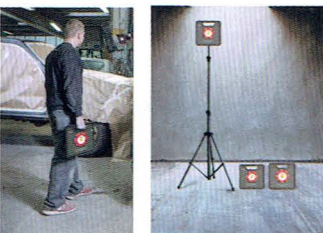

- ◆演色評価指数 96CRI
- ◆保護等級 IP67 IK07
- ◆コード付きでも、コードレスでも
  使用可能なデュアルシステム
- ◆明るさ5段階調整機能
- ◆4500Kと6500Kとに選べる切り換え機能付き
- ◆様々な種類の溶剤に対応した耐久性の高いレンズを使用

4500K 6500K
色温度 (ケルビン)
2色切り換え機能付き

Ultra high CRI+ COB LED使用

- ●演色評価指数 96CRI+ ●色温度 (ケルビン) 4500K/6500K
- ●全光束 (ルーメン) 10% 220lm 25% 625lm 50% 1250lm
  75% 1875lm 100% 2500lm
- ●照度 (ルクス) 距離0.5m 3500lux (最大)
- ●保護等級 IP67 IK07 ●重量 2.2kg 寸法 235×83×233mm
- ●連続使用時間 (残量表示インジケータ表示) ●消費電力26W
  1時間・14時間 (100%・10%)
- ●充電時間 2時間 使用温度範囲 -10℃~40℃
- ●付属品 100-240V 5mA電源ACアダプター